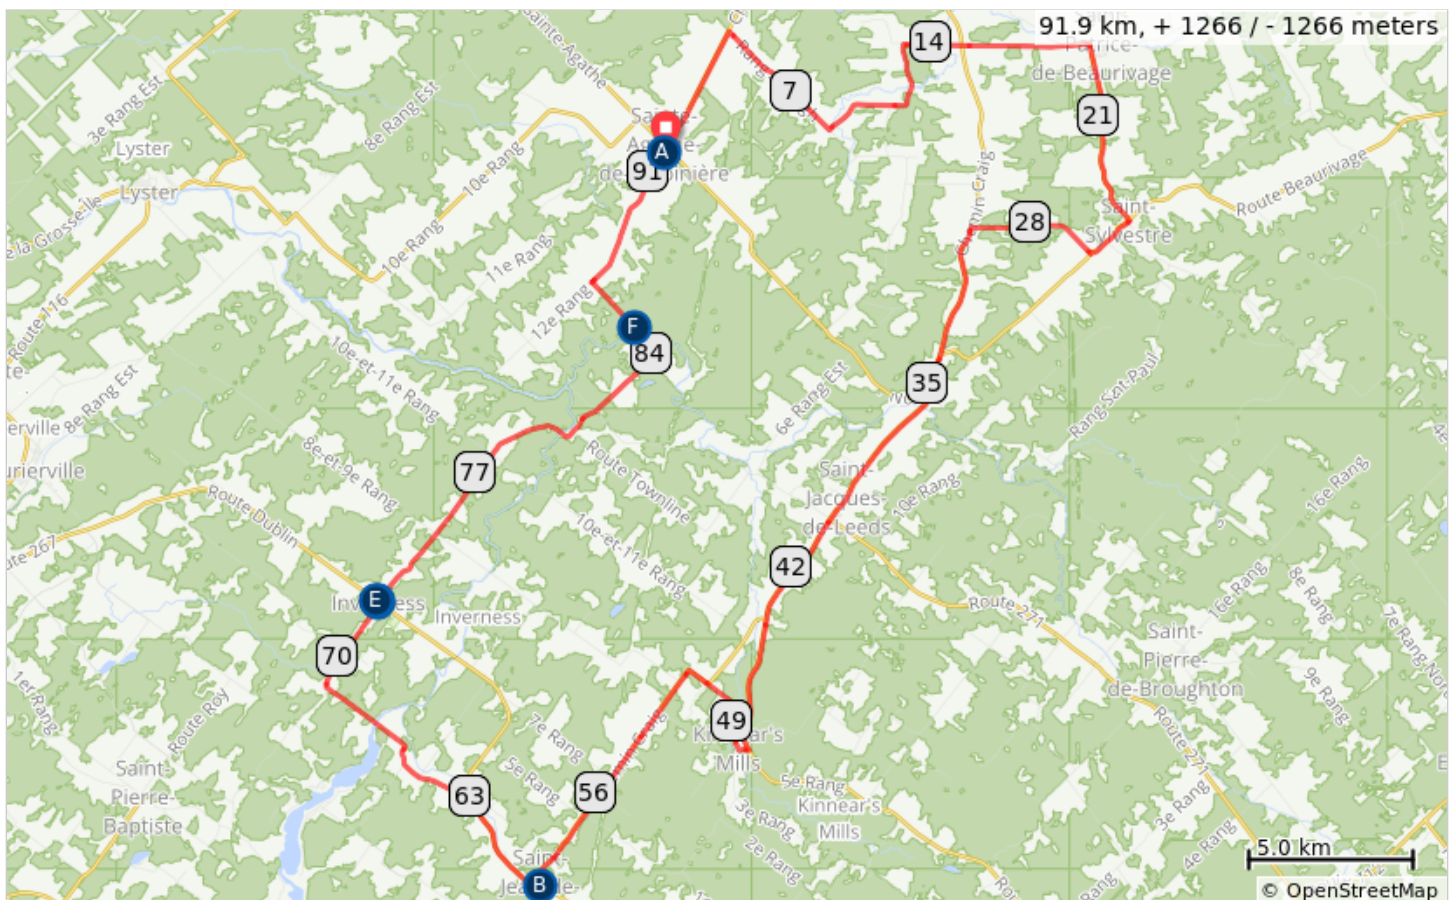

SAG03L

Nouveau parcours : Au pays des Irlandais (belle campagne, scénique, côteux...).

Départ École de l'Amitié

404 Rue Gosford O

Sainte-Agathe-de-Lotbinière, QC G0S 2A0

A.	École de l'Amitié 404 Rue Gosford O Sainte-Agathe-de-Lotbinière, QC G0S 2A0	D.	Alimentation Inverness 1809 Route Dublin Inverness, QC G0S 1K0
B.	Marché St Jean 2002 550, chemin Craig Saint-Jean-de-Brébeuf, QC G6G 0A1	E.	Toilette publiques à Inverness 1799 Rte Dublin/QC-267 Inverness, Québec
C.	Café et dépanneur	F.	Parc de la chute Sainte-Agathe-de- Lotbinière 342 Chemin Gosford Sainte- Agathe-de-Lotbinière,

Num	Dist	Next	Type	Note
1.	0.0	0.1	📍	Start of route
2.	0.1	4.1	➔	Prendre à droite sur rue Gosford
3.	4.3	4.3	➔	Prendre à droite sur Rang Armagh
4.	8.5	2.2	➔	Prendre à gauche sur Route Bernard
5.	10.7	2.4	↑	Continuer sur Rang du Petit Lac
6.	13.1	1.8	➔	Prendre à droite sur Route du Petit Lac
7.	14.9	3.8	↑	Continuer sur Rang des Chutes
8.	18.7	5.7	➔	Prendre à droite sur Route du Moulin

29.5 kilometers. +391/-414 meters

Num	Dist	Next	Type	Note
23.	72.1	0.0	ψ†	Restaurant la Cornemuse 1817 Route Dublin ou encore Alimentation Inverness 1809 Route Dublin
24.	72.1	15.1	↑	Continuer sur Chemin Gosford N
25.	87.2	4.6	➔	Prendre à droite sur Chemin Gosford/Gosford O
26.	91.8	0.1	➔	Prendre à droite sur l'École de l'Amitié
27.	91.9	0.0	📍	End of route

21.4 kilometers. +166/-234 meters