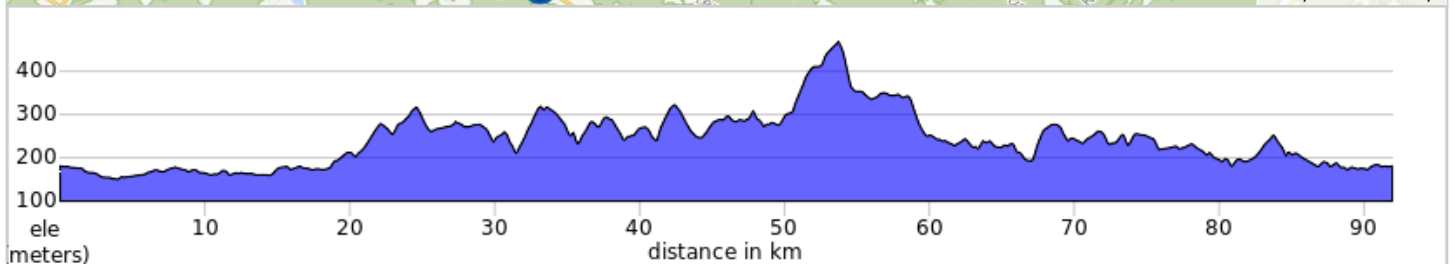

SAG03L

Nouveau parcours : Au pays des Irlandais (belle campagne, scénique, côteux...).

Départ École de l'Amitié

404 Rue Gosford O

Sainte-Agathe-de-Lotbinière, QC G0S 2A0

A.	École de l'Amitié 404 Rue Gosford O Sainte-Agathe-de-Lotbinière, QC G0S 2A0	D.	Alimentation Inverness 1809 Route Dublin Inverness, QC G0S 1K0
B.	Marché St Jean 2002 550, chemin Craig Saint-Jean-de-Brébeuf, QC G6G 0A1	E.	Toilette publiques à Inverness 1799 Rte Dublin/QC-267 Inverness, Québec
C.	Café et dépanneur	F.	Parc de la chute Sainte-Agathe-de- Lotbinière 342 Chemin Gosford Sainte- Agathe-de-Lotbinière,

Num	Dist	Next	Type	Note
1.	0.0	0.1	📍	Start of route
2.	0.1	4.1	➔	Prendre à droite sur rue Gosford
3.	4.3	4.3	➔	Prendre à droite sur Rang Armagh
4.	8.5	2.2	➔	Prendre à gauche sur Route Bernard
5.	10.7	2.4	↑	Continuer sur Rang du Petit Lac
6.	13.1	1.8	➔	Prendre à droite sur Route du Petit Lac
7.	14.9	3.8	↑	Continuer sur Rang des Chutes
8.	18.7	5.7	➔	Prendre à droite sur Route du Moulin

18.7 kilometers. +84/-87 meters

Num	Dist	Next	Type	Note
16.	48.7	1.9	↑	Continuer sur Chemin de Kinnears Mills
17.	50.6	8.8	↑	Continuer sur Chemin Craig/QC-216 O
18.	59.4	0.0	ψ†	Marché St Jean 2002 550, chemin Craig
19.	59.4	3.9	➔	Prendre à droite sur QC-267 N
20.	63.3	5.7	➔	Prendre à gauche sur Chemin Hamilton
21.	69.0	1.6	➔	Prendre à droite sur Chemin Gosford S
22.	70.6	1.5	↑	Continuer sur Rue Gosford

21.4 kilometers. +166/-234 meters